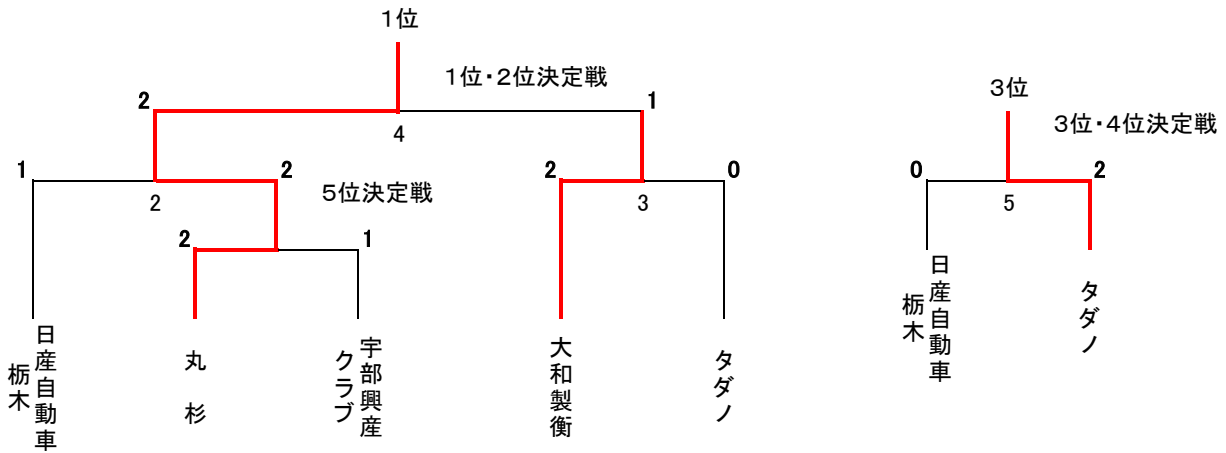

# バドミントン日本リーグ2008 チャレンジリーグ（女子の部）

○ 女子リーグ戦

チーム名	日本ユニシス	北国銀行	東海興業	勝点	取得 マッチ	喪失 マッチ	取得 マッチ率	順位
日本ユニシス	/	○ 3-0	○ 3-0	2	6	0	1.000	1
北国銀行	x 0-3	/	○ 3-0	1	3	3	0.500	2
東海興業	x 0-3	x 0-3	/	0	0	6	0.000	3

## チャレンジリーグ（男子の部） 順位決定戦

○ 1~5位決定戦

○ 6~9位決定戦

○ 10~13位決定戦

# バドミントン日本リーグ2008 チャレンジリーグ（男子の部） 順位決定戦

## ○ 14~20位決定戦