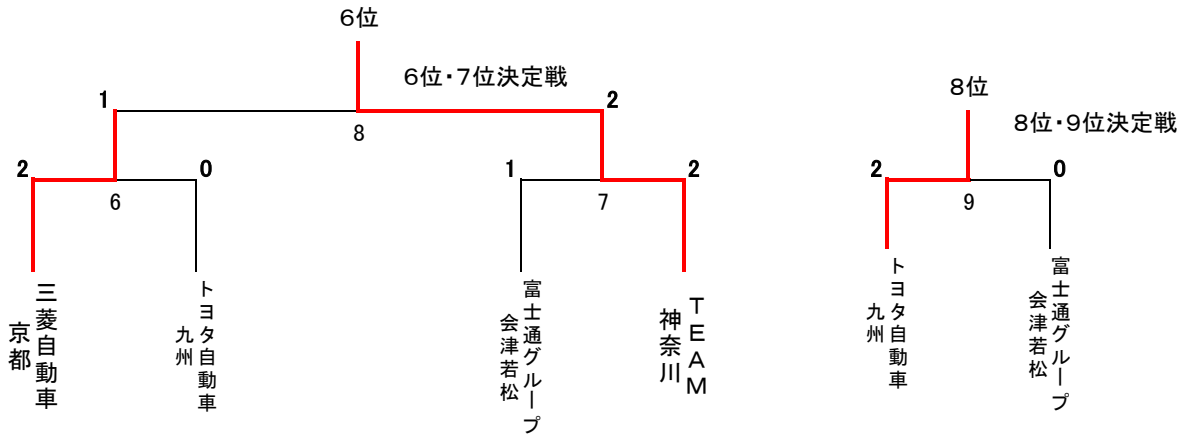

# バドミントン日本リーグ2008 チャレンジリーグ（女子の部）

○ 女子リーグ戦

チーム名	日本ユニシス	北国銀行	東海興業	勝点	取得 マッチ	喪失 マッチ	取得 マッチ率	順位
日本ユニシス	/	○ 3-0	○ 3-0	2	6	0	1.000	1
北国銀行	x 0-3	/	○ 3-0	1	3	3	0.500	2
東海興業	x 0-3	x 0-3	/	0	0	6	0.000	3

## チャレンジリーグ（男子の部） 順位決定戦

○ 1~5位決定戦

○ 6~9位決定戦

○ 10~13位決定戦

# バドミントン日本リーグ2008 チャレンジリーグ（男子の部） 順位決定戦

## ○ 14~20位決定戦