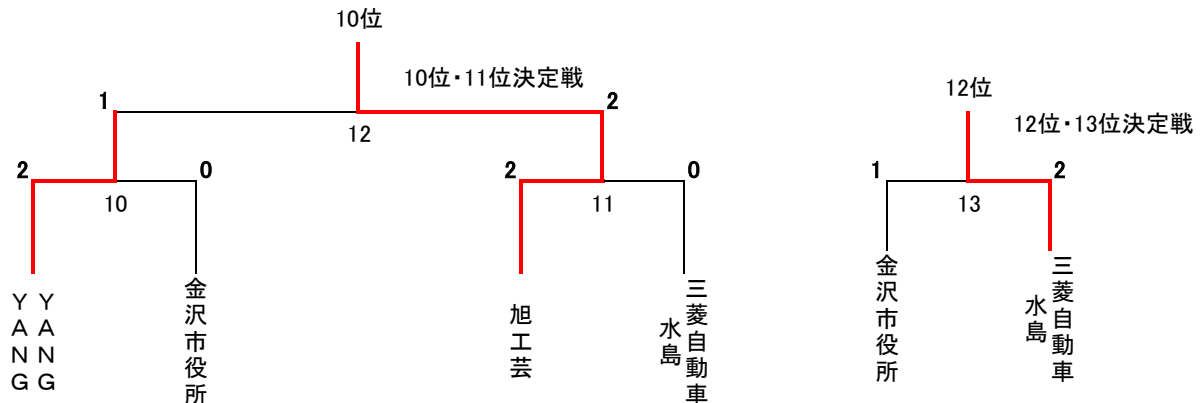

## チャレンジリーグ（男子の部） 順位決定戦

○ 1~5位決定戦

○ 6~9位決定戦

○ 10~13位決定戦

# バドミントン日本リーグ2008 チャレンジリーグ（男子の部） 順位決定戦

## ○ 14~20位決定戦