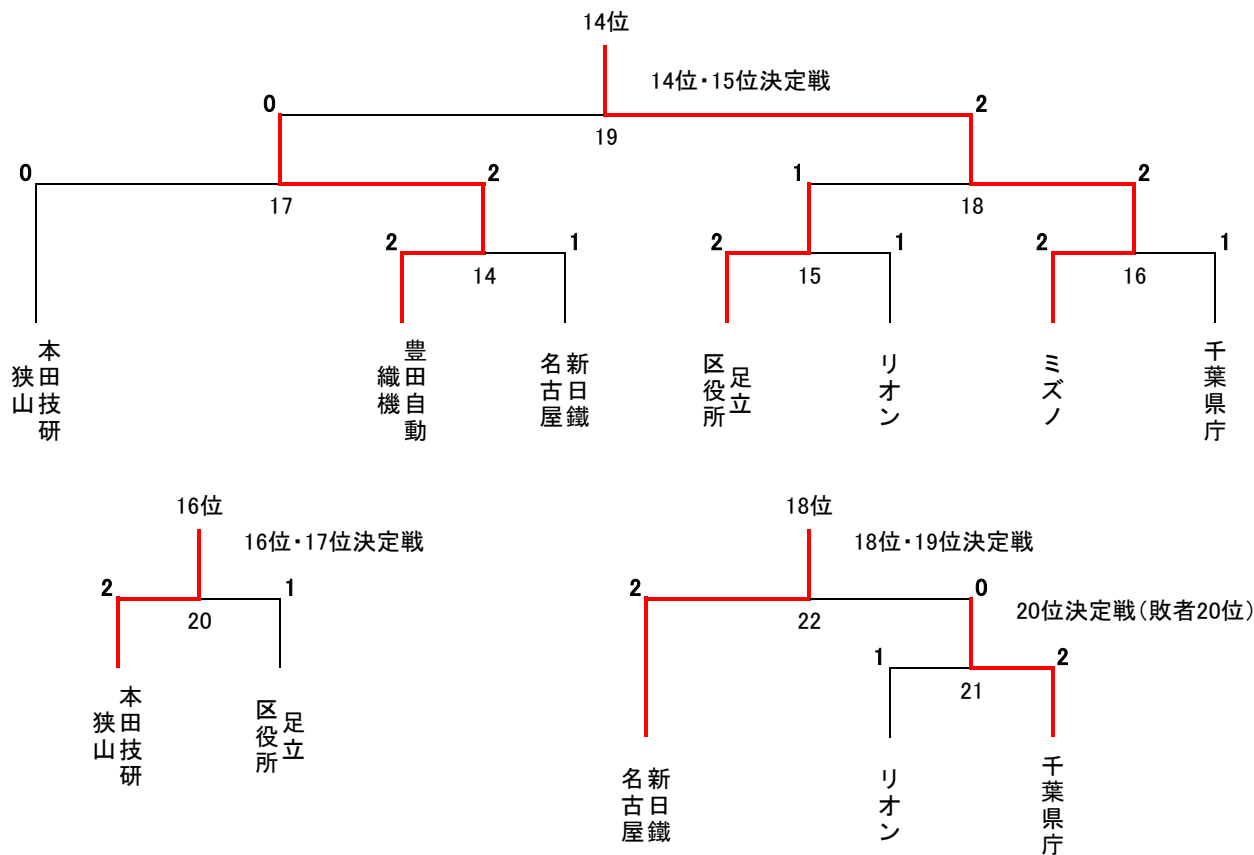

## チャレンジリーグ（男子の部） 順位決定戦

○ 1~5位決定戦

○ 6~9位決定戦

○ 10~13位決定戦

# バドミントン日本リーグ2008 チャレンジリーグ（男子の部） 順位決定戦

## ○ 14~20位決定戦

## ○ 21~27位決定戦